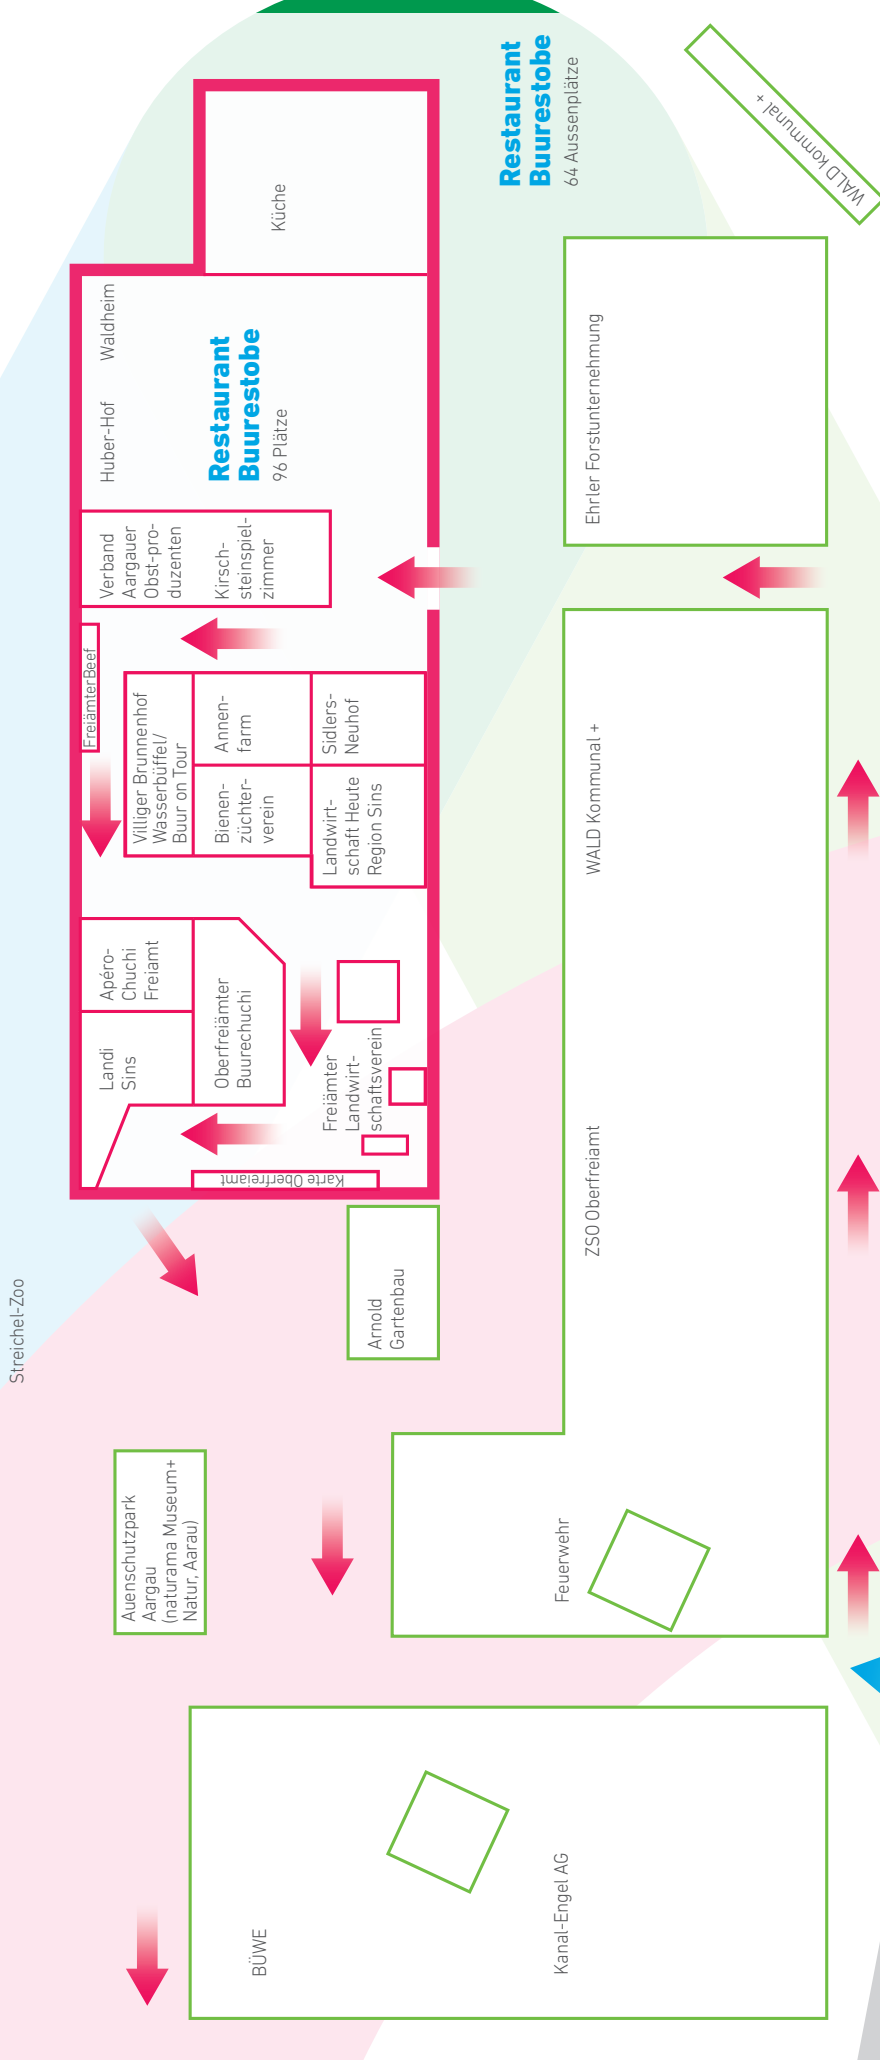

BAUERNZELT UND AUSSENPLATZ

100 PROZENT REGION

SIGA19

SINER GEWERBEAUSSTELLUNG

4.-6. OKTOBER
SCHULAREAL LETTEN

www.siga19.ch